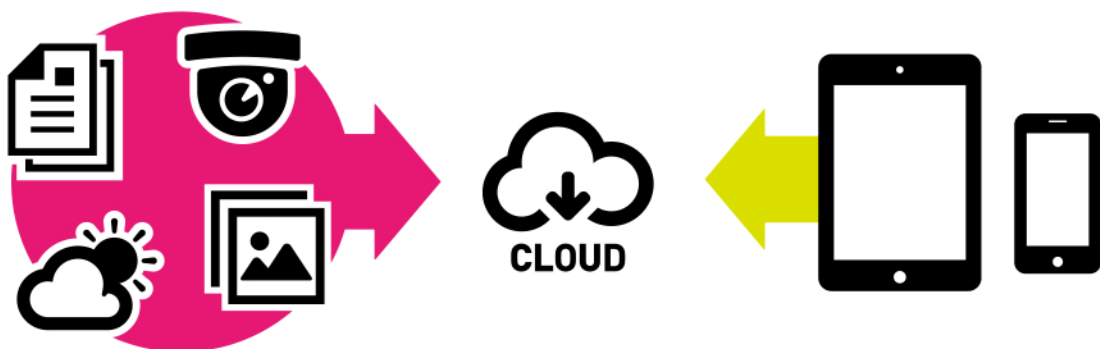

電源入れたら即、監視！
「カンタン現場カメラ」

電源不要で即、記録！
「カンタン環境測定」

機材・取付・設定・操作、全てが
「カンタン」、スマホで「カンタン」
ユニットライクの「カンタンシリーズ」

長時間労働が即、改善！
「カンタン書類作成」

初めてでも
使いやすく
カンタン！

スマートデバイスの活用は 「カンタン」な事から始めませんか？

電源入れたら即、監視 「カンタン現場カメラ」
面倒な設定は一切不要！
Wi-fi設定不要！取付も超カンタン！
高速通信使い放題で常時モニタリングOK
可視範囲355°、光学4倍ズーム、赤外線機能も搭載

電源不要で即、記録 「カンタン環境測定」
面倒な設定は一切不要！
本体のQRコードを読み込めば即、記録を開始
気温・湿度・温度・風向・風速・降雨量

長時間労働が即、改善 「カンタン書類作成」
帰社後に帳票を作る時間が大幅軽減
今使ってるエクセルの帳票がそのまま使える
安全巡視・点検表・写真帳・日報など
仕事中にカンタン入力で帰社後の書類が楽になる

ご利用の各データはクラウド上に管理されますのでストレスなく
スマートフォンやタブレットでご利用ができます。