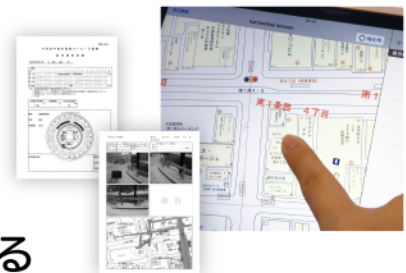

電源不要で即、記録 「カンタン環境測定」
面倒な設定は一切不要！
本体のQRコードを読み込めば即、記録を開始
気温・湿度・温度・風向・風速・降雨量

長時間労働が即、改善 「カンタン書類作成」
帰社後に帳票を作る時間が大幅軽減
今使ってるエクセルの帳票がそのまま使える
安全巡視・点検表・写真帳・日報など
仕事中にカンタン入力で帰社後の書類が楽になる

ご利用の各データはクラウド上に管理されますのでストレスなく
スマートフォンやタブレットでご利用ができます。