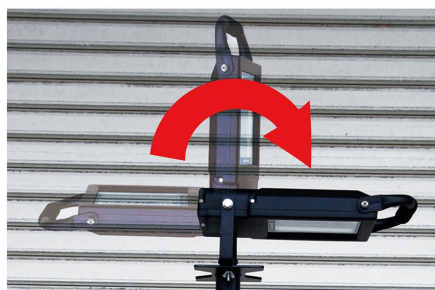

レンタル対応可

更なる進化を遂げ
スマートに使えるLEDライト

RAIDEN SMART

ライデンスマート

UNITRYQUE

圧倒的な照射範囲で作業を助けます。
夜間を照らし続ける、10時間点灯&急速充電

ライトの可動域は180°

真下を照らせるので水道工事や電線
共同溝工事などで活用できます。

軽量、安定性抜群！
三脚で使い方が
広がります

三脚はオプションになります。

標準仕様
脚部はHスタンドに
なります。

簡単に高さ調節が可能！
(最大1930ミリ)

三脚と灯体で

5.9kg

名称	ライデンスマート		光束	2400lm/1400lm
型式	RS20-24		LED色温度	5500~6000K
バッテリー	リチウムバッテリー	14.8V 10.4Ah	充電器	AC100V 50/60Hz 1.5A
重量		5.9kg (ライト3.1kg 三脚2.8kg)	充電時間	5時間30分
外形寸法	ライトのサイズ	W240×H435×D60	インジケータ (スイッチ色変換)	100%フル充電:緑 80%~50%:緑~青
点灯時間		10時間		50%~30%:青~赤 30%~0%:赤