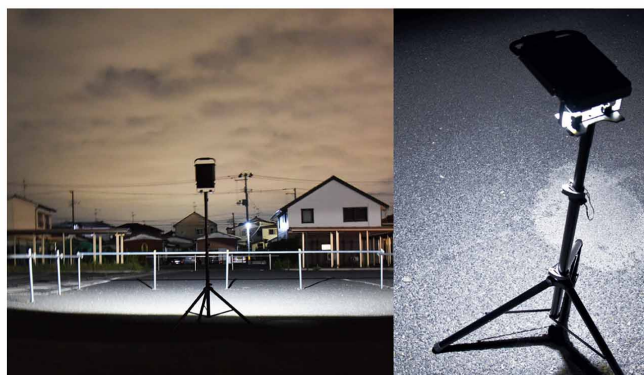

レンタル対応可

更なる進化を遂げ
スマートに使えるLEDライト

RAIDEN SMART

ライデンスマート

UNITRYQUE

圧倒的な照射範囲で作業を助けます。
夜間を照らし続ける、10時間点灯&急速充電

ライトの可動域は180°

真下を照らせるので水道工事や電線
共同溝工事などで活用できます。

軽量、安定性抜群！
三脚で使い方が
広がります

三脚はオプションになります。

標準仕様
脚部はHスタンドに
なります。

簡単に高さ調節が可能！
(最大1930ミリ)

三脚と灯体で

5.9kg

名称	ライデンスマート		光束	2400lm/1400lm
型式	RS20-24		LED色温度	5500~6000K
バッテリー	リチウムバッテリー	14.8V 10.4Ah	充電器	AC100V 50/60Hz 1.5A
重量		5.9kg (ライト3.1kg 三脚2.8kg)	充電時間	5時間30分
外形寸法	ライトのサイズ	W240×H435×D60	インジケータ (スイッチ色変換)	100%フル充電:緑 80%~50%:緑~青
点灯時間		10時間		50%~30%:青~赤 30%~0%:赤