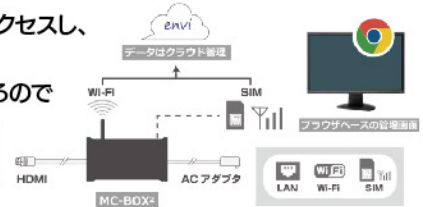

画面サイズ	55インチ
寸法	W1,293 x H737 x D88mm
重量	40kg
直下型アスペクト比	16:9
解像度	1,920 x 1,080 px
輝度	4,000cd/m ²
寿命時間	50,000時間
設置向き	縦置き、横置き可

※朝礼用には別途オプション費用が必要になります。

屋内用液晶ディスプレイ 55インチ

詰所など屋内での朝礼や情報伝達には、液晶ディスプレイをご用意しています。新規入場者教育なども行うことが可能です。

液晶ディスプレイ仕様

解像度	1,920 x 1,080 px	輝度	450cd/m ²
消費電力	55型:139W	重量	55型:約18kg

施工会社ネットワークで設置・撤去は全国対応が可能!

サインージ用アプリケーション enviで簡単コンテンツ作成。

enviはフリーレイアウトでインタラクティブなデジタルサインージを作成できるクラウド型サインージシステムです。

画像・動画を簡単編集

お使いのPCブラウザで、画像や動画を挿入、
またスライドショーを簡単に作成することができます。

enviシステム構成図

お持ちのPCから管理画面へアクセスし、
コンテンツの作成を行います、
STBへの配信は自動で行われるので
設定は不要です。

■ケイジバンDX 基本コンテンツ例

豊富な安全掲示板用パーツを使って掲示物をサインージで簡単に表示できます。
(パーツごとに表示時間も変えられます) 背景も選ぶことができます。

<p>○無災害記録・安全目標 背景:カラー</p>	<p>○許可票・労災保険 背景:草原</p>	<p>○建退共・再下請負通知書 背景:街</p>
<p>○緊急時連絡表 背景:新緑</p>	<p>○施工体系図 背景:青空</p>	<p>○玉掛けワイヤーロープの点検 背景:カラー</p>
<p>○作業主任一覧表 背景:木目</p>	<p>○協力業者 背景:花</p>	<p>○作業中止基準 背景:新緑</p>
<p>○建設用クレーンの標準合図法 背景:グラフィック</p>	<p>○週間作業予定表 背景:カラー</p>	<p>○現場配置図 背景:カラー</p>
<p>○職場の環境改善(快適トイレ) 背景:青空</p>	<p>○働き方改革(週休二日制) 背景:グラフィック</p>	<p>○ヒューマンエラーの12分類 背景:カラー</p>