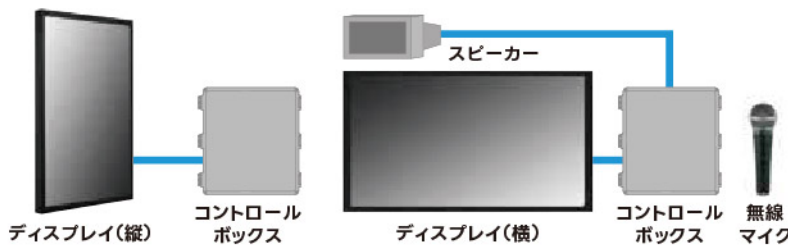

現場内のあらゆる掲示物DX化 ケイジバンDXのラインナップ

朝礼用から仮囲い・詰所までケイジバンDXは現場内の全ての掲示物をデジタル化し、準備作業の効率化や、情報伝達のさらなる促進を図ります。

高解像度LEDディスプレイ 75インチ 100インチ 150インチ

500×500mmのユニット組み合わせて、75インチ(3×2枚)、100インチ(4×3枚)、150インチ(6×4枚)の各サイズをラインナップしました。大規模から中小規模まで様々な現場に対応しています。また、LEDの解像度を表すピッチも2.97mmと3.91mmの2タイプをご用意しています。

ディスプレイ仕様

LEDピッチ	2.97,3.91mm
輝度	4,000cd/m ²
防水性能	IP54
消費電力	最大約2,340W
重量	約108kg

屋外用液晶ディスプレイ 55インチ

超高輝度で屋外でもキレイに見える液晶ディスプレイ!

縦横どちらでも使えます。

仮囲い用 (縦or横)

掲示板用 (横:マイク・スピーカー付き)

ディスプレイ仕様

画面サイズ	55インチ
寸法	W1,293 x H737 x D88mm
重量	40kg
直下型アスペクト比	16:9
解像度	1,920 x 1,080 px
輝度	4,000cd/m ²
寿命時間	50,000時間
設置向き	縦置き、横置き可

※朝礼用には別途オプション費用が必要になります。

屋内用液晶ディスプレイ 55インチ

詰所など屋内での朝礼や情報伝達には、液晶ディスプレイをご用意しています。新規入場者教育なども行うことが可能です。