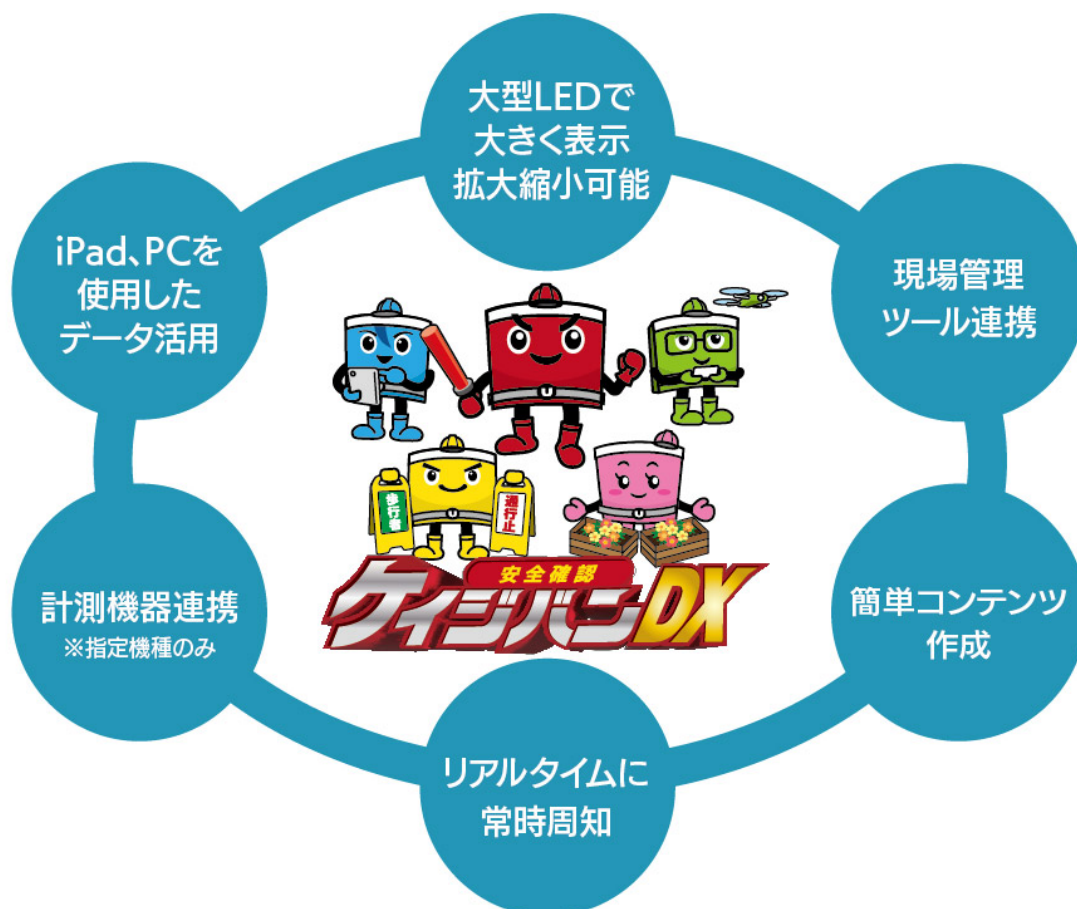

ケイジバンDXは、屋外用LEDビジョンや液晶モニターなどの表示機（フィールドボード）を用い、現場内のあらゆる掲示物をデジタル化する建設現場向けデジタル配信システムです。リアルタイムに周囲の環境や状況と連動させ、効率的な情報伝達と現場のコミュニケーションカアップに役立つ新しい安全掲示板です。

安全掲示板だけではなく、のぼりや垂れ幕など全ての掲示物をデジタル化！

事務所周りがスッキリして現場の美化化に繋がります。

現場が抱える様々な課題を ケイジバンDXが解決します。

働き手の確保と労働生産性の向上は、建設現場においてますます重要な課題です。また、現場朝礼で伝えるべき多くの情報も、効率よく伝達する必要があり、これに加え現場担当者の業務負担を軽減する必要があります。ケイジバンDXはミラーリング機能を持たせた朝礼システムと、クラウド型サイネージによるコンテンツの一斉配信により、建設現場の効率化アップを図る情報表示システムです。

現場朝礼の課題とケイジバンDXのソリューション

大人数での朝礼では
周知が困難

紙の掲示物では細かい
文字・図面が見にくい

よりタイムリーな
情報を伝えたい

朝礼準備・更新に
時間がかかる

使用中のアプリや
計測器を表示したい

BIM/CIMデータを
表示したい

ミラーリングとサイネージをかんたんに切り替えられます。

現場内のあらゆる掲示物DX化 ケイジバンDXのラインナップ

朝礼用から仮囲い・詰所までケイジバンDXは現場内の全ての掲示物をデジタル化し、準備作業の効率化や、情報伝達のさらなる促進を図ります。

高解像度LEDディスプレイ 75インチ 100インチ 150インチ

500×500mmのユニット組み合わせて、75インチ(3×2枚)、100インチ(4×3枚)、150インチ(6×4枚)の各サイズをラインナップしました。大規模から中小規模まで様々な現場に対応しています。また、LEDの解像度を表すピッチも2.97mmと3.91mmの2タイプをご用意しています。