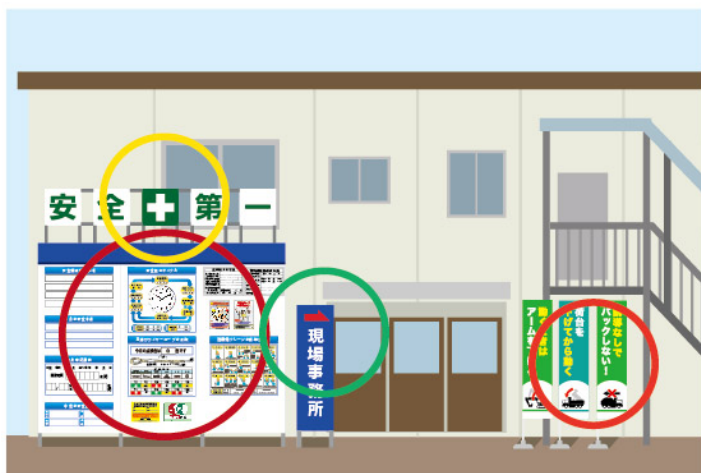

あらゆる掲示物をデジタル化!

安全確認

フィールドボードDX

フィールドボードを使った屋外で使える
安全掲示板ディスプレイ表示システム

NETIS登録番号

KT-200020-A

安全掲示板をDX化する。

ケイジバンDXは現場朝礼で伝えるべき多くの情報を効率よく伝達します。

ケイジバンDXは、屋外用LEDビジョンや液晶モニターなどの表示機（フィールドボード）を用い、現場内のあらゆる掲示物をデジタル化する建設現場向けデジタル配信システムです。リアルタイムに周囲の環境や状況と連動させ、効率的な情報伝達と現場のコミュニケーションカアップに役立つ新しい安全掲示板です。

安全掲示板だけではなく、のぼりや垂れ幕など全ての掲示物をデジタル化！

事務所周りがスッキリして現場の美化化に繋がります。

現場内のあらゆる掲示物DX化 ケイジバンDXのラインナップ

朝礼用から仮囲い・詰所までケイジバンDXは現場内の全ての掲示物をデジタル化し、準備作業の効率化や、情報伝達のさらなる促進を図ります。

高解像度LEDディスプレイ 75インチ 100インチ 150インチ

500×500mmのユニット組み合わせて、75インチ(3×2枚)、100インチ(4×3枚)、150インチ(6×4枚)の各サイズをラインナップしました。大規模から中小規模まで様々な現場に対応しています。また、LEDの解像度を表すピッチも2.97mmと3.91mmの2タイプをご用意しています。