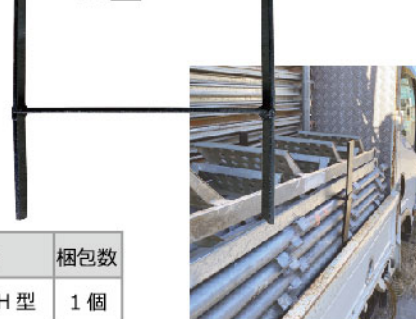

カーゴホルダー

※受注生産品

トラックの積み荷をしっかりと押さえます！

十字型

H型

名称	規格	梱包数
カーゴホルダー	十字型・H型	1個