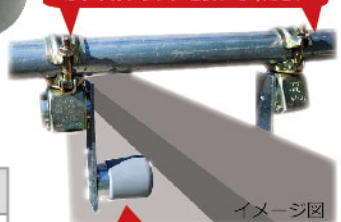

※単管 G キャップ使用

外壁等を挟んで
揺れを防止！

クランプは直交・自在ではなく
必ず平行クランプを使ってください

イメージ図

別売の専用キャップ
(単管 G キャップ)
をご使用ください

名称	材質	梱包数
Kキャッチャー	鉄	20個
単管 G キャップ	エラストマー樹脂	100個

Tキャッチャー

クランプで掴んで挟み込むだけ！