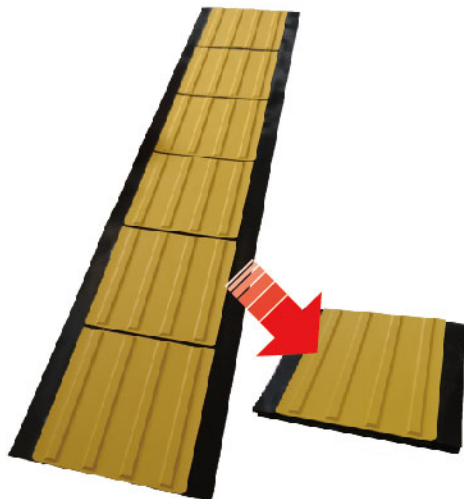

仮設用点字マット

折り畳みでき、持ち運びに便利！ 路面にのりを残さず、転用が可能！

誘導 6枚*1列

警告 3枚*2列

ホーム縁端 6枚*1列

名称	規格	マット寸法	梱包数
仮設用点字マット	誘導（線）	1*450*1880	5枚
	警告（点）	1*720*1035	
	ホーム縁端	1*450*1880	

マットはご希望のサイズで製作できます！