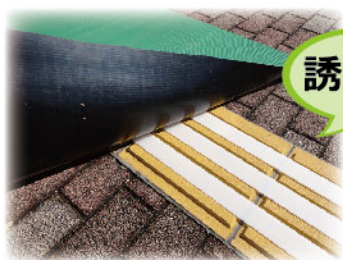

点字養生パネル

点字の凹凸をなくし、安全にマットで目隠しできます