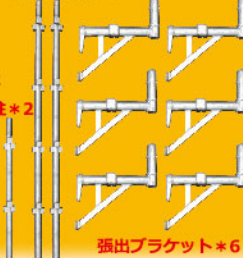

1800支柱*2

張出ブラケット*6

ロングタイプ

3600の支柱を10本
一人で運べます！

使用部材

Aトラック*2

600手摺*6

1800支柱*2