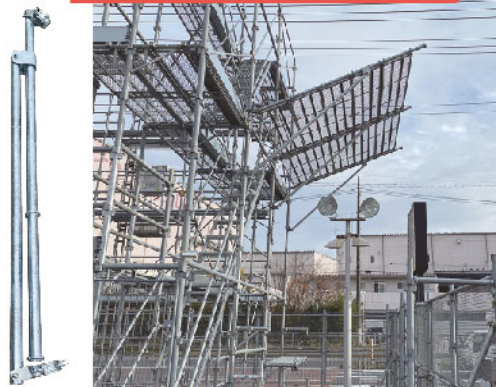

作業主任者看板

社名入りの製作ができます！

最大積載荷重

1スパン **200kg**

足場使用についてのおお願い

- ●使用の前に安全点検をして下さい
- ●ヘルメットを使用して下さい
- ●安全帯を使用して下さい
- ●ゆいを海す足場を取外した場合は必ず元に戻して下さい

安全 + 第一

作業主任者名
登録番号

様々な素材をご用意！
ご希望のレイアウトに対応！

標準品は、
このデザインになります

PP板・社名空欄
(レイアウト変更できません)

1枚から発送できます！

社名ステッカー
製作できます(別売)

※ステッカーは色数制限はありません

PP板

- ①シルク印刷(2色) 100枚～
- ②ステッカー全面貼付 10枚～

特注デザインを
ご希望の方はこちら！

名称	規格	材質
作業主任者看板	300*450 穴加工有	PP

営業中シート

名称	規格	寸法
営業中シート	L	1800*3600
	S	900*1800

単管垂れ幕

フック式なので取付簡単！

デザイン性抜群！視認性重視！

★在庫限りの特別価格！お問い合わせください！

●立入禁止

●安全第一

名称	規格	表示文字
単管垂れ幕	W920 × H215 (取付時) ターポリン素材	立入禁止
		安全第一

落下防止 FZⅡ

簡単施工で作業効率大幅 UP！

クランプ取付式で全足場材に使用可能！

張出長 2000mm 水平角 20度クリア！

パイプ台車用事故防止材 Hスパーサー

パイプ台車の指挟み事故防止に！

単管パイプに挿し込むだけの簡単装着！

写真は取付の1例です。
お好きな場所に取付可能です。

名称	規格	色	梱包数
Hスパーサー	48.φ用	紺	50個

足場用傘「レイン棒」 PAT

足場ポケットを利用して簡単取り付け！

名称	規格	梱包数
レイン棒	L600・L1100・L1800	1本
上記用シート	※シート長 3900	1枚