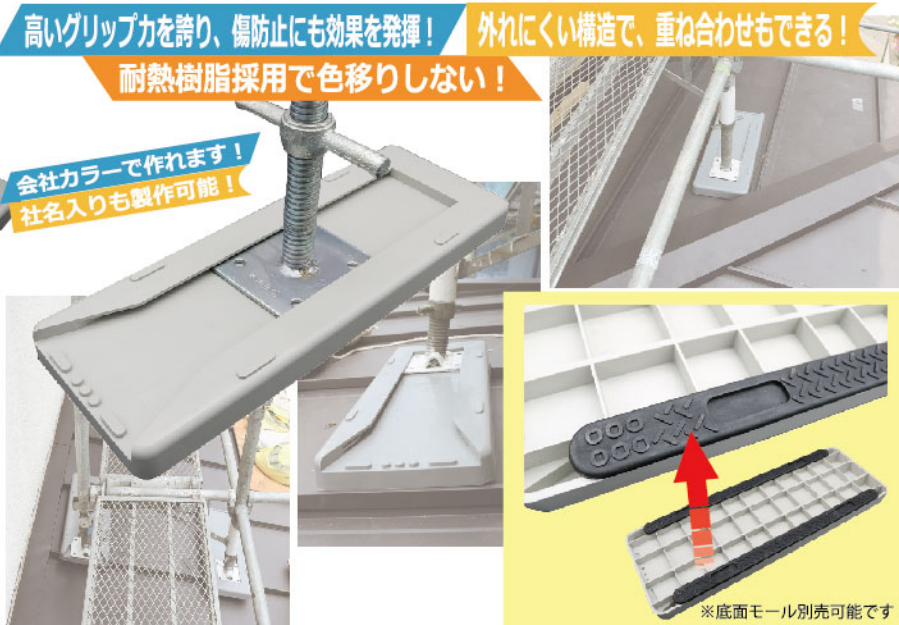

下屋用樹脂敷板
Lベース

高いグリップ力を誇り、傷防止にも効果を発揮！ 外れにくい構造で、重ね合わせもできる！
耐熱樹脂採用で色移りしない！

会社カラーで作れます！
社名入りも製作可能！

名称	規格	色	梱包数
Lベース	140角用	グレー	12枚
	120角用	ダークグレー	

※底面モール別売可能です

軟質ベースカバー
Gベース

高いグリップ力を誇り、傷防止にも効果を発揮！
耐熱樹脂採用で色移りしない！

名称	規格	色	梱包数
Gベース	140角用	グレー	100枚
	120角用		