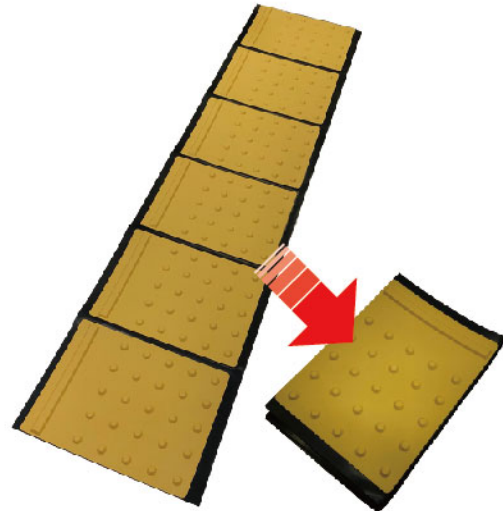

仮設用点字マット

折り畳みでき、持ち運びに便利！ 路面にのりを残さず、転用が可能！

誘導 6枚*1列

警告 3枚*2列

ホーム縁端 6枚*1列

名称	規格	マット寸法	梱包数
仮設用点字マット	誘導（線）	1*450*1880	5枚
	警告（点）	1*720*1035	
	ホーム縁端	1*450*1880	

マットはご希望のサイズで製作できます！