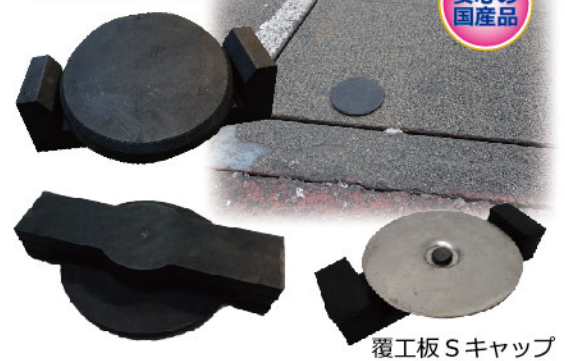

覆工板キャップ

オールゴム製で騒音をシャットアウト！

安心の
国産品

名称	材質	梱包数
覆工板 G キャップ	オールラバー製	100 枚
覆工板 S キャップ	鉄+ラバー