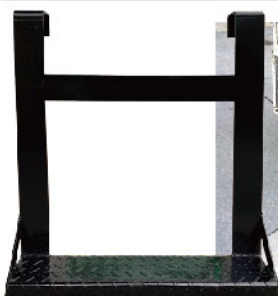

トラックステップ

トラックの荷台への
昇降を強力に補助！

あおり厚 50mmまで対応

名称	規格	重量	梱包数
トラックステップ	W500*D160*H500	6kg	1個