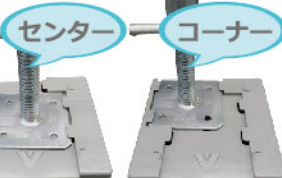

名称	規格	色	梱包数
Vベース	140角用	グレー	100枚
	120角用	ダークグレー