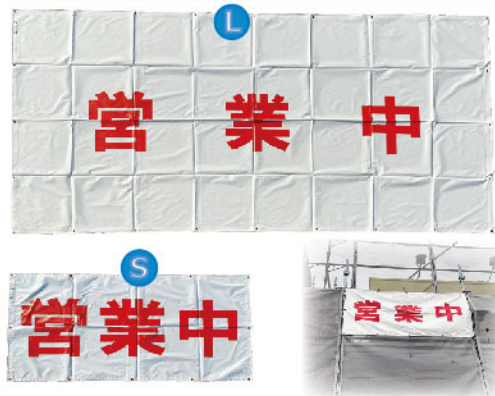

社名ステッカー
製作できます(別売)

※ステッカーは色数制限はありません

PP板

- ①シルク印刷(2色) 100枚～
- ②ステッカー全面貼付 10枚～

特注デザインを
ご希望の方はこちら！

名称	規格	材質
作業主任者看板	300*450 穴加工有	PP

営業中シート

名称	規格	寸法
営業中シート	L	1800*3600
	S	900*1800