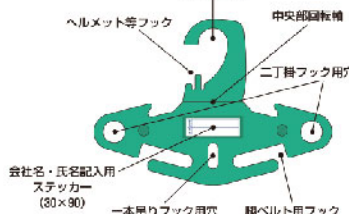

Mサイズはロッカーにも入ります

名称	寸法	重量	耐荷重	材質	梱包数
Hハンガー L	348*450*30	362g	20kg	PE	40個
Hハンガー M	280*400*20	323g	13kg		50個

危険予知活動表 KYファイル

使いやすい開閉部マグネット式

A3横

A4縦

A4横