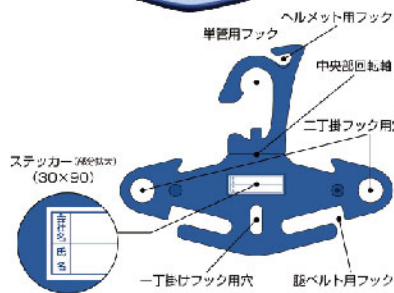

Mサイズはロッカーにも入ります

名称	寸法	重量	耐荷重	材質	梱包数
Hハンガー L	348*450*30	362g	20kg	PE	40個
Hハンガー M	280*400*20	323g	13kg		50個

危険予知活動表 KYファイル

使いやすい開閉部マグネット式

A3横

A4縦

A4横

表面マグネット式
も製作できます

名称	規格	梱包数
KYファイル	A3横	20個
	A4縦	25個
	A4横	

安全ベスト

反射ベスト

LEDベスト

名称	規格	色	梱包数
反射ベスト	50巾	紺白 紺黄	50着
	70巾	黄黄 橙黄	
LEDベスト	LED12個 点灯式	紺白 紺黄 黄黄	20着