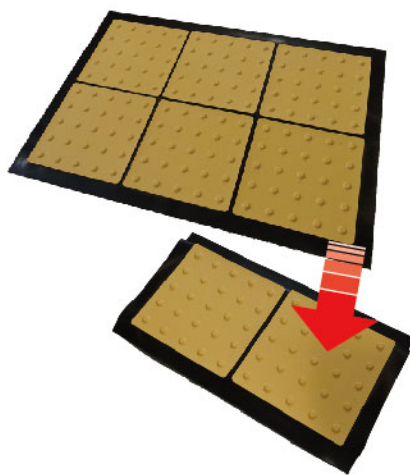

仮設用点字マット

折り畳みでき、持ち運びに便利！ 路面にのりを残さず、転用が可能！

誘導 6枚*1列

警告 3枚*2列

ホーム縁端 6枚*1列

名称	規格	マット寸法	梱包数
仮設用点字マット	誘導（線）	1*450*1880	5枚
	警告（点）	1*720*1035	
	ホーム縁端	1*450*1880	

マットはご希望のサイズで製作できます！