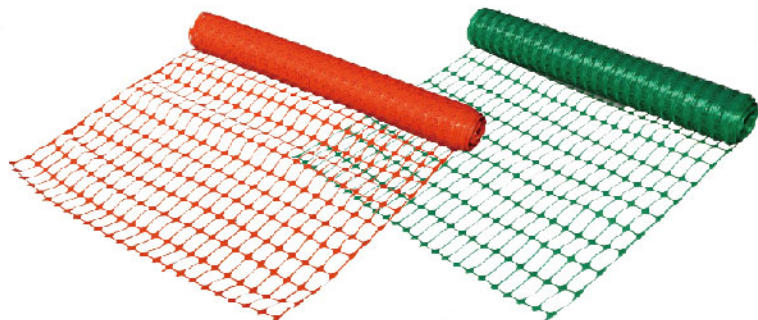

エラストマー製の肉厚キャップ
耐熱樹脂採用で色移りしない！

断面 軟質・外栓
肉厚のゴム質の樹脂で、
相手側へ傷防止に最適

名称	規格	色	梱包数
単管 G キャップ	48.6φ用	グレー	100 個

単管 F キャップ

装着したまま単管を束ねられる PP キャップ
パイプ内へのノロ侵入を防ぐ！

断面 硬質・内栓
パイプの中に入り込み
パイプを重ねられる

※ライト管には使用できません

名称	規格	色	梱包数
単管 F キャップ	48.6φ用	黄	500 個

クランプカバー

クランプの突起をしっかりとカバー！

名称	色	梱包数
クランプカバー	黄	100 個

単管用シート止めクリップ C パッカー

単管にブルーシートをガッチリ固定！
寒冷地に強いポリエチレン製！

名称	規格	材質	梱包数
C パッカー	48.6φ用	PE+鉄	120 個

耐候性耐久性に優れた間仕切りネット
PE フェンス

耐候性抜群の PE 製！

単管や鉄ピンに挿すだけの簡単設置

景観を損ねずに境界表示！

名称	規格	色	梱包数
PE フェンス	1m*50m	オレンジ	5巻
		グリーン	
	1.5m*50m	オレンジ	2巻

間仕切りネット定番商品！
フェンスネット

景観に優しい青色もラインナップ！

ラインナップ
3色！

名称	規格	色	梱包数
フェンスネット	1m*50m	オレンジ	4巻
		グリーン	
		ブルー	
	1.5m*50m	オレンジ	2巻