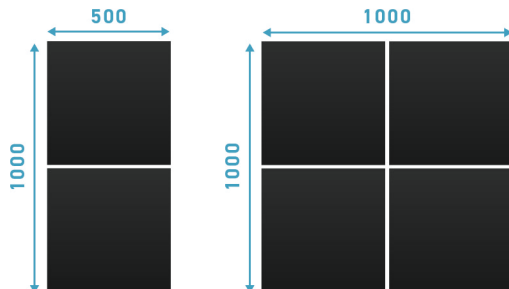

朝礼用以外にも仮囲い・詰所など
現場の様々なニーズにお応えします。

仮囲い用超高解像度 LEDディスプレイ

500×1000mm

1000×1000mm

デジタルサイネージソフト「envi」
クラウド型のシステムで画像や動画、
スライドショー、図面、など配信管理ができます。

画像・動画を簡単編集

43・60インチとサイズの小さい仮囲い用は超高精細な1.56mm
ピッチのディスプレイをラインアップしました。

超高解像度LEDビジョン仕様

LEDピッチ	1.56mm	消費電力	最大約1,200W	輝度	4,000cd/m ²
防水性能	IP54	重量	約18kg 36kg		

LEDタッチディスプレイ(屋内用)

65インチ

75インチ

86インチ

オンラインとリアルの融合!新しい会議のカタチ!

ホワイトボード機能

- 直感的な操作で思うままモニターに書ける。
- 迅速な情報共有が実現。
書き込んだ資料をPDFで保存メールやQRコードで共有

WEB会議機能

- リアルタイムにつながる、
ホワイトボード機能の有効活用。

サイネージ機能

- コンテンツを作成し簡単に配信ができます。

デジタルサイネージソフト「envi」

クラウド型のシステムで画像や動画、
スライドショー、図面、など配信管理ができます。

65インチ

1488(W)×906(H)×87(D)mm

75インチ

1709(W)×1029(H)×88(D)mm

86インチ

195(W)7×1109(H)×88(D)mm

- 4KUD
- ワイヤレス画面共有
- 20点タッチスクリーン
- QRコードスキャン機能
- AGアンチグレア強化ガラス
- 13M+6配列マイク