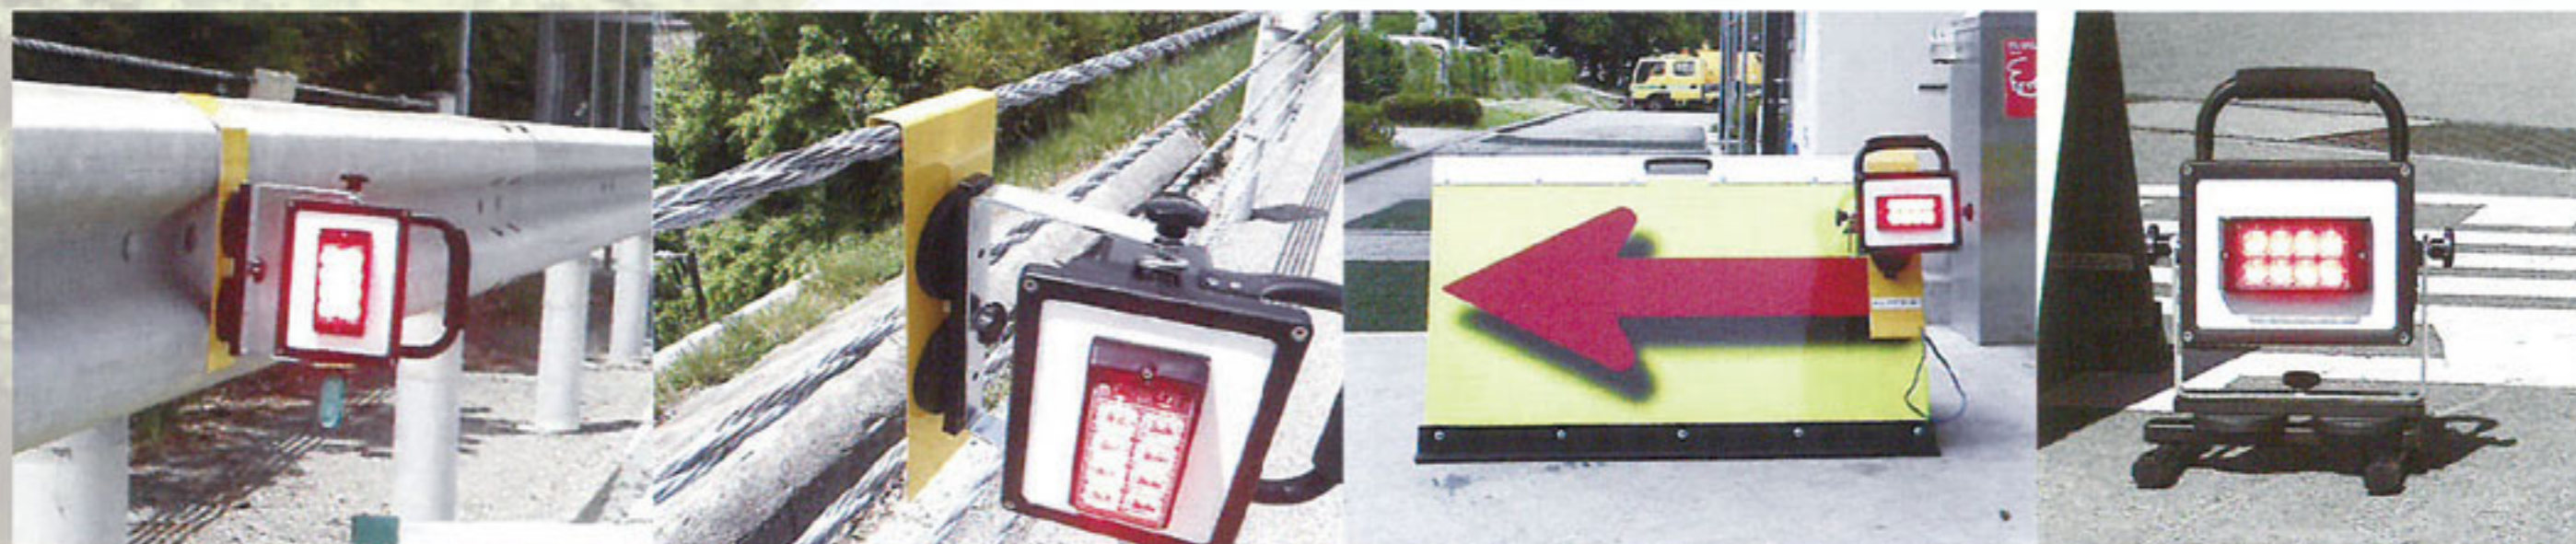

ピカッチ®

(超高輝度LED警告灯)

用途に合わせた3タイプ

赤色 / 黄色 / 青色

中日本ハイウェイ・メンテナンス中央(株)との共同開発製品です。

昼間でも**明るい!**
1 km先からも見える
抜群の**視認性!!**

全点灯で
24時間

防滴・防塵対応! 強風でも倒れにくい!
充電式だからわずらわしい準備が不要!
テールランプとの誤認を防ぐ、発光パターン!

ピカッチ® (超高輝度LED警告灯)

ピカッチは安全性を優先しに作業の安全性を向上させるLED警告灯です。昼間でも明るく、順光時の視認性も抜群です。

製品特徴

- 強風でも転倒しにくく、傾斜のある路面にも設置ができます。
- ショルダーベルト付きなので作業の際、両手が自由に使える可搬性も抜群です。
- 防滴・防塵対応、安定した視認性が確保できます。
- 脚部に強力なマグネットを装着し、鉄部であればガッチリ固定ができます。

ガードレールに設置

ガードケーブルに設置

矢印版に設置

路面に設置

作業車のアウトリガーに設置

規制車に設置

- ガードレールやガードケーブルに取り付ける場合は、専用のアタッチメントが必要になります。(別売り)

製品仕様

名称	ピカッチ(超高輝度LED警告灯)		バッテリー	リチウムバッテリー
型式		PK74104	全灯/点滅/充電時間	24時間/30時間/10時間
ACアダプタ	入力電圧	AC100V(50/60Hz)	光度	最大3286カンデラ
	入力電流	2A	防塵・防滴対応	IP65対応
DCアダプタ	入力電圧	DC12V	外形寸法	W235×H295×D250
	入力電流	2A	重量	2.9kg

製品向上のため予告なく仕様が変更する場合がございます。ご了承下さい。