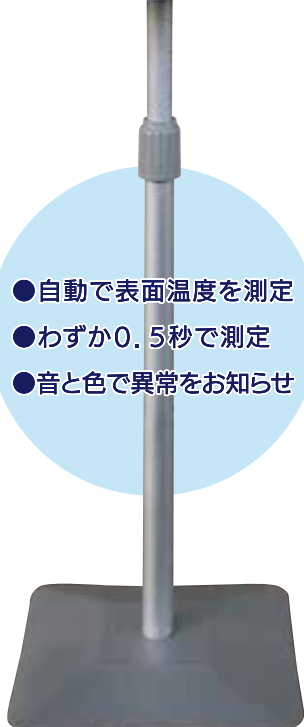

ス マ ー ト
衛 生 管 理

非接触検温・消毒スタンド

- 自動で表面温度を測定
- わずか0.5秒で測定
- 音と色で異常をお知らせ

感染対策のスタンダード
スマートに検温・消毒
オールインワンスタンド

「入り口に置くだけ」で
感染防止対策が行えます

検温と消毒を直接手に触れることなく衛生的です。
マスク・メガネをしたままでも測定できます。

手をかざすと、センサーが
反応し適量を自動噴射さ
れるので衛生的です。

除菌消臭液
ジームスト100
気になる所を除菌・消臭

様々な場所で簡単設置・非接触で安全にご利用いただけます。

スマート衛生管理シリーズ

検温をお願いします。
スピード計測

顔をかざして
検温をお願いします。

※マスクは着用したまま測定します。
※指定温度以上でアラームが鳴ります。

センサーに手をかざして下さい。

手指消毒をお願いします。

感染対策実施中

名入れスペース

「顔をかざして認証・検温」

AI	顔	認	証
ス	マ	ー	ト
衛	生	管	理

 一瞬で高精度の 検温	 マスク・眼鏡OK 自動検温	 センサーが反応 自動噴霧	 無人検知で 人件費削減
-------------------	----------------------	---------------------	--------------------

検温以外にも「来場者入退出管理」「データベース蓄積」などの多彩な機能