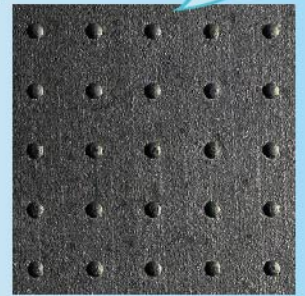

## ゴム製養生マット BGマット

安心の  
国産品

工事現場の安全通路に  
路面の養生・用具の保護に  
工事作業者の負担軽減に

表面凸付

名称	厚み	寸法	表面	重量
BG マット (養生ゴムマット)	5 mm	1m×2m	片面凸	12kg
	10 mm			23kg
	15 mm			35kg
	20 mm			46kg

## キャスターゲート用ゴムレール GGレール

安心の  
国産品

風による道路へのはみ出し防止に  
キャスターゲートの破損対策に  
開閉時の手間を軽減

名称	規格	材質	重量
GG レール	265×1800	ゴム	約 9.3 kg
GG レール用杭	L200	鉄	222g

鉄杭 L=200  
※別売

**UNITRYQUE** ユニトライク株式会社

〒950-2063  
新潟県新潟市西区寺尾台2丁目4番46号 寺尾シティ7号  
TEL:025-201-7441 FAX:025-201-7445  
受付時間:9:00-18:00(土・日・祝日除く)