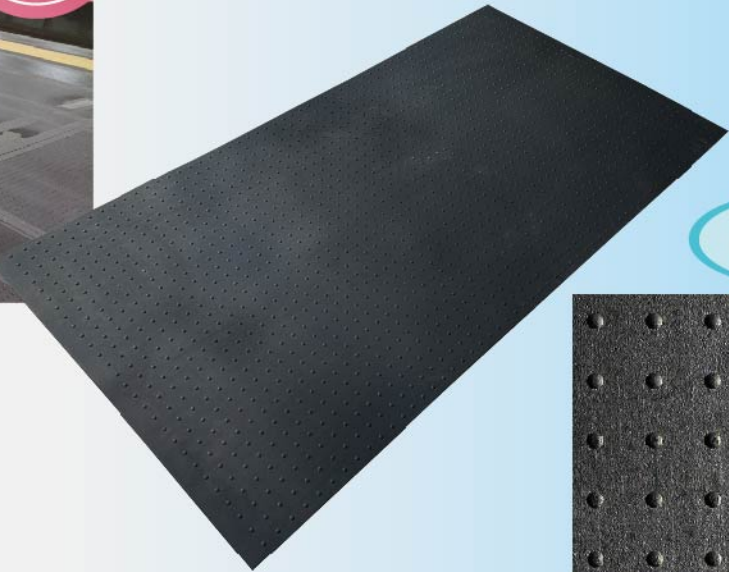

## ゴム製養生マット BGマット

安心の  
国産品

工事現場の安全通路に  
路面の養生・用具の保護に  
工事作業者の負担軽減に

表面凸付

名称	厚み	寸法	表面	重量
BG マット (養生ゴムマット)	5 mm	1m×2m	片面凸	12kg
	10 mm			23kg
	15 mm			35kg
	20 mm			46kg

## キャスターゲート用ゴムレール GGレール

安心の  
国産品

風による道路へのはみ出し防止に  
キャスターゲートの破損対策に  
開閉時の手間を軽減

名称	規格	材質	重量
GG レール	265×1800	ゴム	約 9.3 kg
GG レール用杭	L200	鉄	222g

鉄杭 L=200  
※別売

**UNITRYQUE** ユニトライク株式会社

〒950-2063  
新潟県新潟市西区寺尾台2丁目4番46号 寺尾シティ7号  
TEL:025-201-7441 FAX:025-201-7445  
受付時間:9:00-18:00(土・日・祝日除く)