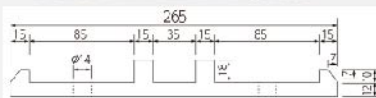

## ゴム製養生マット BGマット

安心の  
国産品

工事現場の安全通路に  
路面の養生・用具の保護に  
工事作業者の負担軽減に

表面凸付

名称	厚み	寸法	表面	重量
BG マット (養生ゴムマット)	5 mm	1m×2m	片面凸	12kg
	10 mm			23kg
	15 mm			35kg
	20 mm			46kg

## キャスターゲート用ゴムレール GGレール

安心の  
国産品

風による道路へのはみ出し防止に  
キャスターゲートの破損対策に  
開閉時の手間を軽減

名称	規格	材質	重量
GG レール	265×1800	ゴム	約 9.3 kg
GG レール用杭	L200	鉄	222g

鉄杭 L=200  
※別売

**UNITRYQUE** ユニトライク株式会社

〒950-2063  
新潟県新潟市西区寺尾台2丁目4番46号 寺尾シティ7号  
TEL:025-201-7441 FAX:025-201-7445  
受付時間:9:00-18:00(土・日・祝日除く)